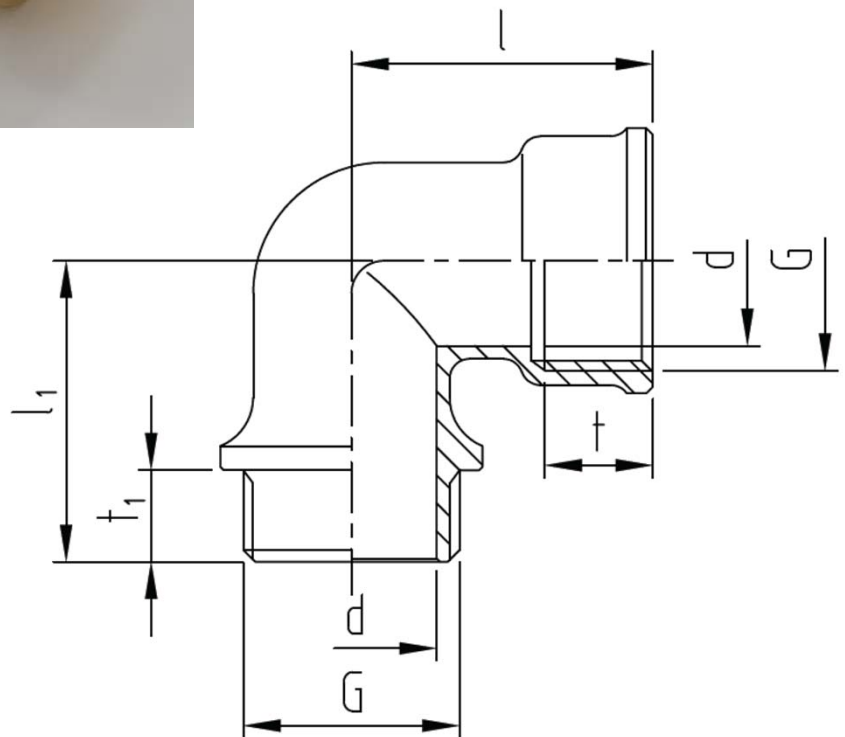

# Coude femelle-mâle G3/8

### Article 40.687

Matériel	G	d [mm]	l [mm]	l1 [mm]	t [mm]
Laiton brut	3/8"	11	23	27	11

[www.hausammann.com](http://www.hausammann.com)  
«schnell und einfach bestellen – immer gut informiert»